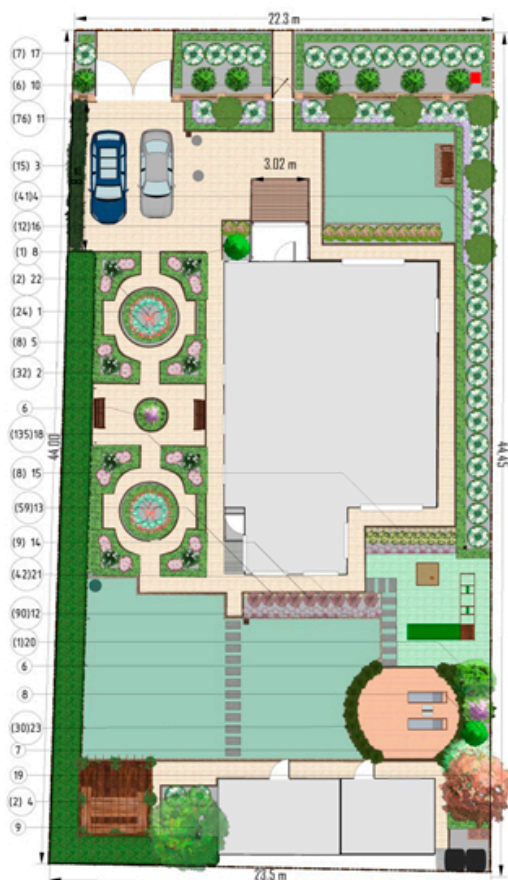

Ландшафтный дизайн-проект «Классика сада»

- Задачи сада:
функциональность
и комфорт

- На участке 10 соток уже есть двухэтажный дом, для молодой пары с двумя детьми. Семья любит простые геометрические формы, неброские цветовые решения. Поэтому парадную зону было предложено выполнить в регулярном стиле в бело-зеленой цветовой гамме.